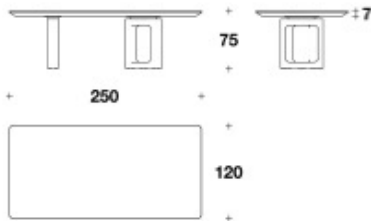

ムーア

ダイニングテーブル w.250cm

ITALY

価格は予告無く変更となる場合がございます。木目や色調などの質感は製品ごとに異なります。モデルによって表示サイズと実際の大きさが若干異なる場合がございます。

2025.1

EURO CASA

LL 8383-1

海外取寄品

Moore

ムーア

ダイニングテーブル w.250cm

ITALY

ダイニングテーブル w.250cm

Brand LL LUXENCE

Dimensions W.250 ×D.120 ×H.75cm

Description
・天板：大理石
(Carrara Gioia, Portoro Palladium with glossy finish)
(Verde Alpi with matt finish)
・ベース：硬質ポリウレタン製
(ガンメタルグレー/ブロンズシャドー/パラジウム仕上)