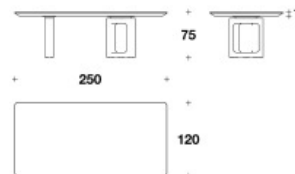

Price **¥6,938,800** (税込)

Brand LL LUXENCE

Dimensions W.250 × D.120 × H.75cm

Description エレガントでモニュメンタルな「ムーア」テーブル。金属から削り出された彫刻のような脚部は左右非対称に配置され、力強く現代的な美しさを表現しています。脚部の仕上げはエレガントなパラディウム、ブロンズとクールなガンメタル色からお選び頂けます。天板はラウンド型と長方形の2つのバージョンがあり、インテリアの主役として空間を美しく引き立てます。